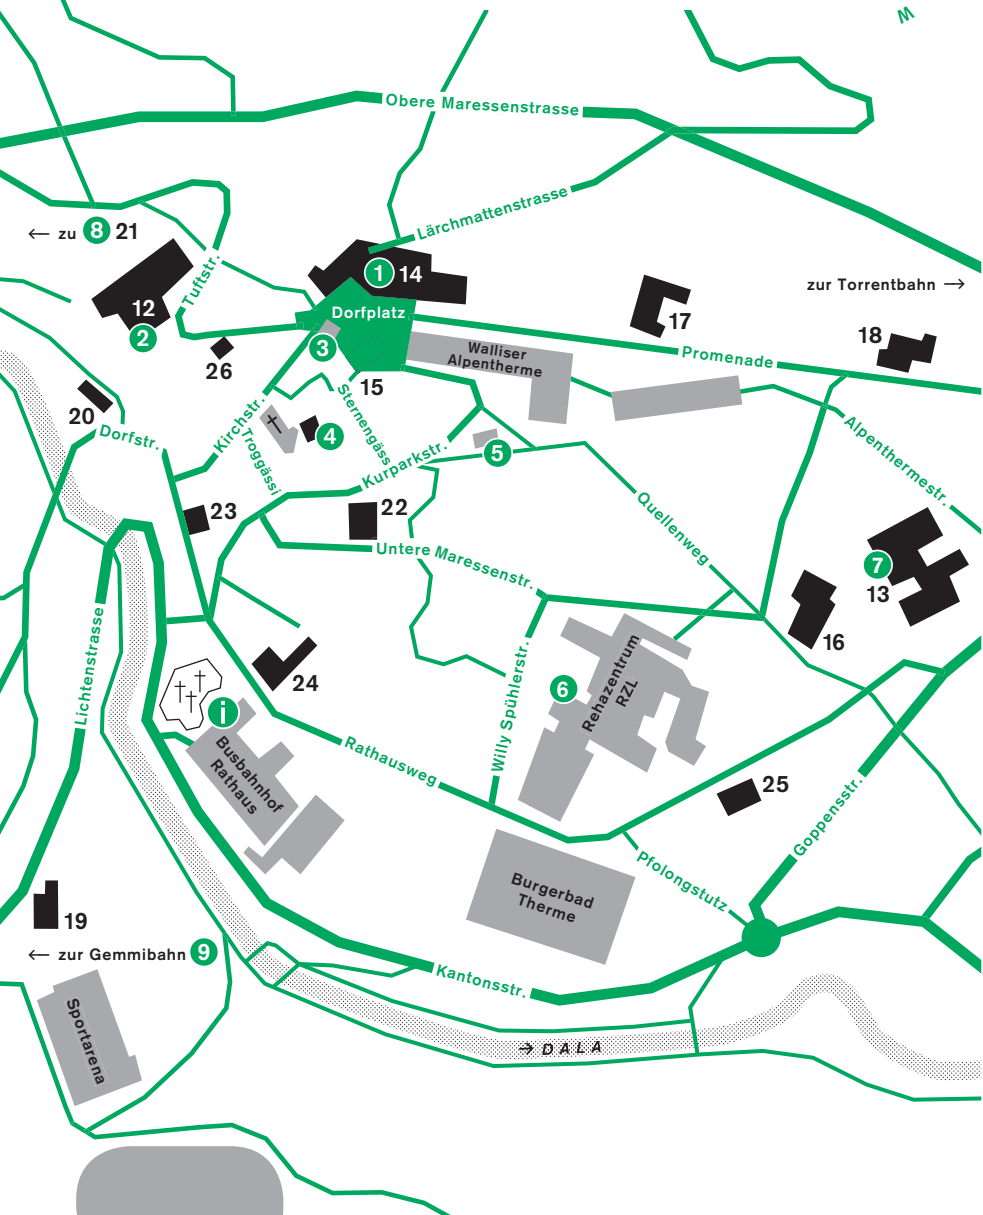

LEUKERBAD LOÈCHE-LES-BAINS

VERANSTALTUNGSORTE

- ① Festivalbüro und Büchertisch im Lindner Hotel
- ② Kaminbar im Hotel und Garten Les Sources des Alpes
- ③ Galerie St. Laurent
- ④ Terrasse Hotel Alpina
- ⑤ Alter Bahnhof
- ⑥ Rehazentrum Leukerbad (RZL)
- ⑦ Mercure Bristol Leukerbad
- ⑧ Terrasse Hotel Regina Terme
- ⑨ Gemmipass
- ⑩ Leukerbad Tourismus

HOTELS

- 12 Hotel Les Sources des Alpes
MIT FESTIVAL-HOTELBAR
- 13 Mercure Bristol Leukerbad
MIT FESTIVAL-HOTELBAR
- 14 Lindner Hotels
MIT FESTIVALBAR: PABLO'S LOUNGE
- 15 Hotel Alpina
- 16 Hotel Astoria
- 17 Parkhotel Quellenhof
- 18 Hotel Waldhaus
- 19 Hotel Derby
- 20 Hotel Gemmi
- 21 Badehotel Regina Terme
- 22 Hotel Grichting-Badnerhof
- 23 Kur & Ferienhaus Volksheilbad
- 24 Hotel Heilquelle
- 25 Hotel Walliserhof
- 26 Hotel Escher